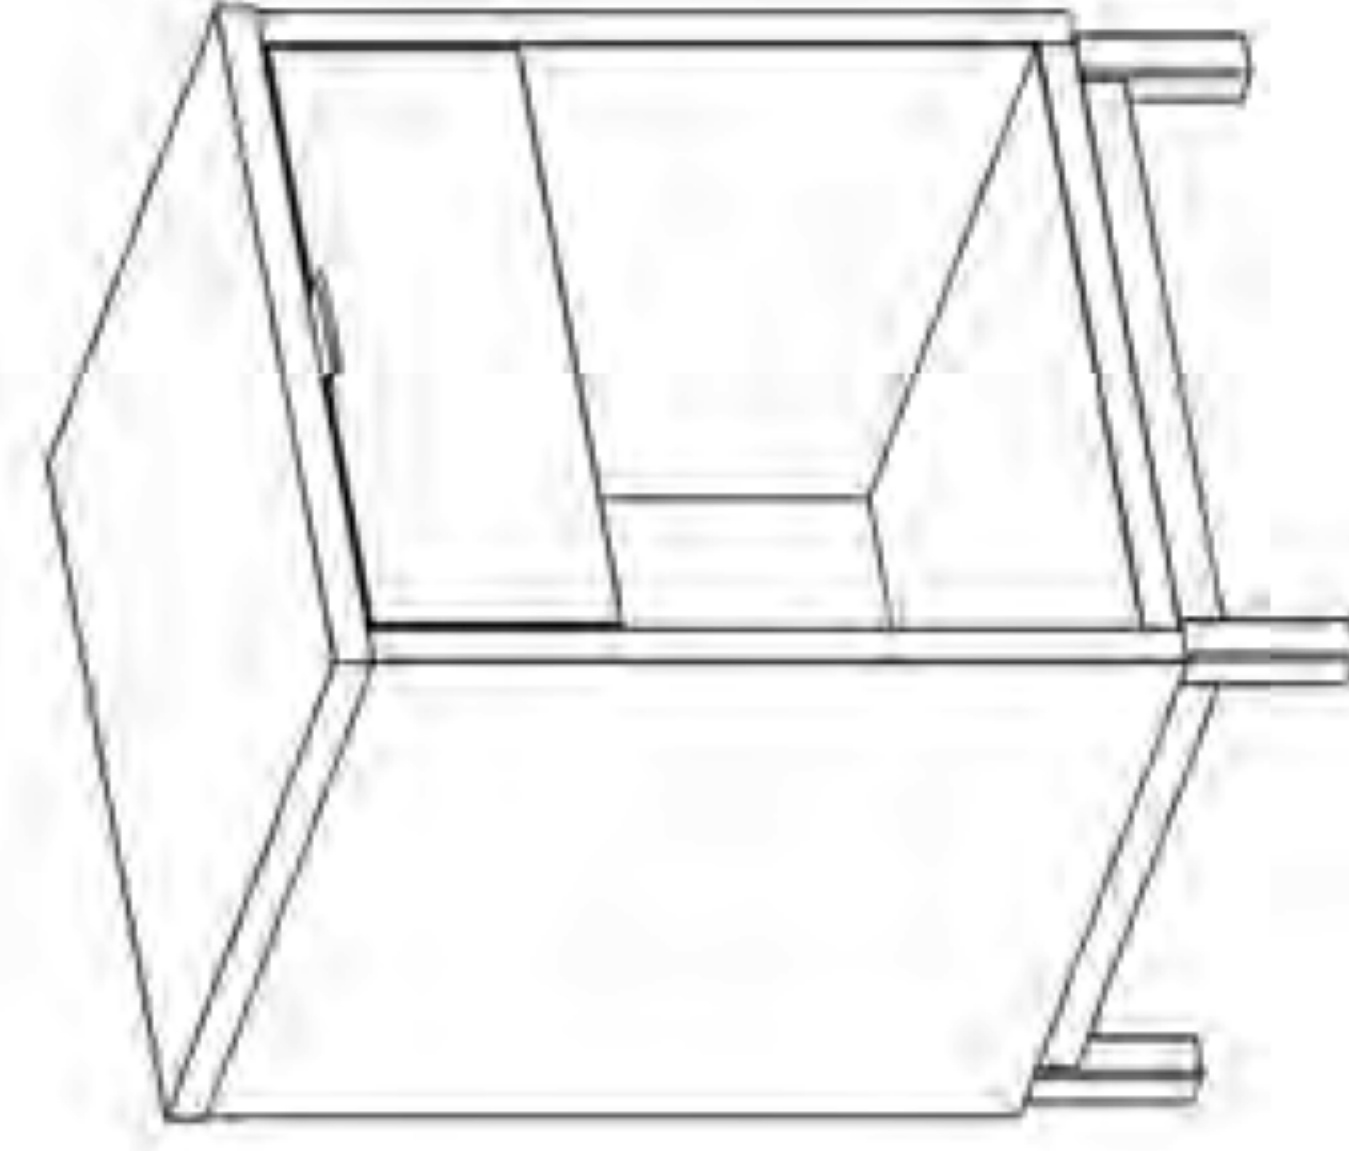

PC10
One Drawer Nightstand
20"W x 20"D x 27"H